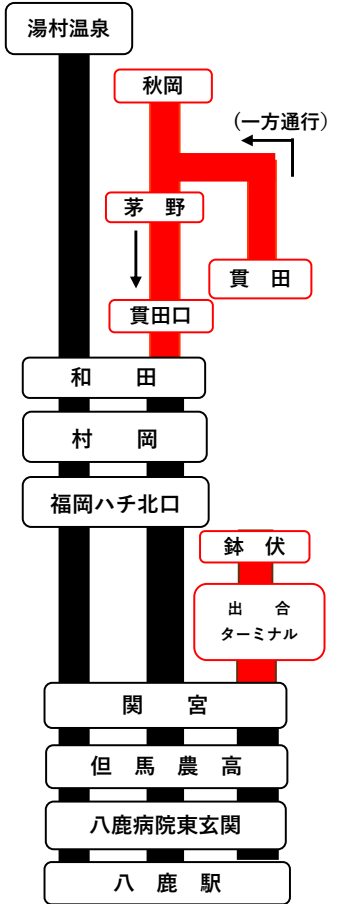

【2】[61][70]【鉢伏線】八鹿→関宮→**出合ターミナル**→鉢伏【秋岡線】八鹿→関宮→村岡→和田→**秋岡**【湯村温泉線】八鹿→関宮→村岡→和田→湯村温泉

2024(令和6)年10月1日改正

バス運行経路のご案内

※行先にご注意ください※

Table with 28 columns (stations) and 28 rows (departure times). Includes station names like 八鹿駅, 八鹿病院東玄関, 養父市役所口, etc.

×印：日曜・祝日及びお盆・年末年始運休 土×印：土曜・日曜・祝日及びお盆・年末年始運休(平日のみ運行) ⊕印：土曜のみ運行

※印【村岡病院】：土曜は村岡始発で運行(村岡病院→村岡間運休)

⊕Ⓜ印：土曜・日曜・祝日及びお盆・年末年始のみ運行 夏印：3/1~10/31運行 冬印：11/1~2/未運行

【2】[61][70]【鉢伏線】**鉢伏**→出合ターミナル→関宮→八鹿【秋岡線】**秋岡**→和田→村岡→関宮→八鹿【湯村温泉線】湯村温泉→和田→村岡→関宮→八鹿

2024(令和6)年10月1日改正

バス運行経路のご案内

※行先にご注意ください※

Table with 28 columns (stations) and 28 rows (departure times). Includes station names like 湯村温泉発, 秋岡発, 茅野, 貴田口, etc.

×印：日曜・祝日及びお盆・年末年始運休 土×印：土曜・日曜・祝日及びお盆・年末年始運休(平日のみ運行) ⊕印：土曜のみ運行