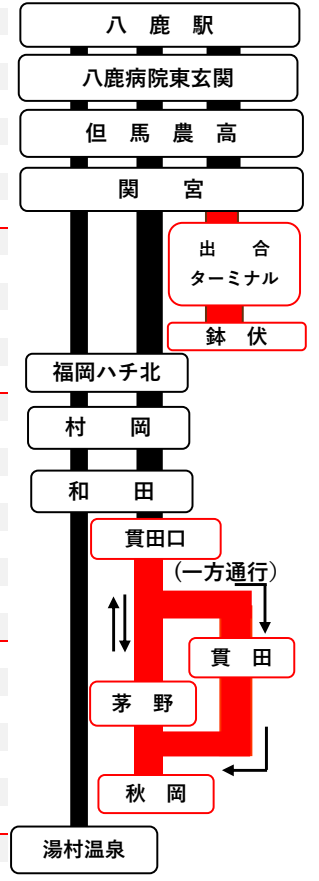

【2】[61][70]【鉢伏線】八鹿→関宮→**出合ターミナル**→鉢伏【秋岡線】八鹿→関宮→村岡→和田→**秋岡**【湯村温泉線】八鹿→関宮→村岡→和田→湯村温泉

2024(令和6)年10月1日改正

バス運行経路のご案内

※行先にご注意ください※

Table with 28 columns (stations) and 28 rows (departure times). Includes station names like 八鹿駅, 八鹿病院東玄関, 養父市役所口, etc.

×印：日曜・祝日及びお盆・年末年始運休 土×印：土曜・日曜・祝日及びお盆・年末年始運休(平日のみ運行) ⊕印：土曜のみ運行

※印【村岡病院】：土曜は村岡始発で運行(村岡病院→村岡間運休)

⊕Ⓜ印：土曜・日曜・祝日及びお盆・年末年始のみ運行 夏印：3/1~10/31運行 冬印：11/1~2/未運行

【2】[61][70]【鉢伏線】**鉢伏**→出合ターミナル→関宮→八鹿【秋岡線】**秋岡**→和田→村岡→関宮→八鹿【湯村温泉線】湯村温泉→和田→村岡→関宮→八鹿

2024(令和6)年10月1日改正

バス運行経路のご案内

※行先にご注意ください※

Table with 28 columns (stations) and 28 rows (departure times). Includes station names like 湯村温泉発, 秋岡発, 茅野, 貴田口, etc.

×印：日曜・祝日及びお盆・年末年始運休 土×印：土曜・日曜・祝日及びお盆・年末年始運休(平日のみ運行) ⊕印：土曜のみ運行